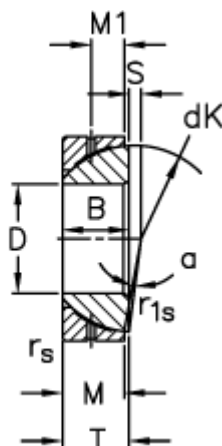

Varenummer: 03509065
 Beskrivelse: Fluro Ledleje GE 65SX

Mål

A	= 100 0 -0,018	rs, r1s min	= 1.1
B	= 23	S	= 6.5
D	= 65 0 -0,015	Statisk belastning C0 (kN)	= 865
dK	= 93.5	T	= 23 +0,25 -0,50
Dynamisk belastning C (kN)	= 173	Vægt	= 759
Kipvinkel	= 1		
M	= 22		
M1	= 11.5		